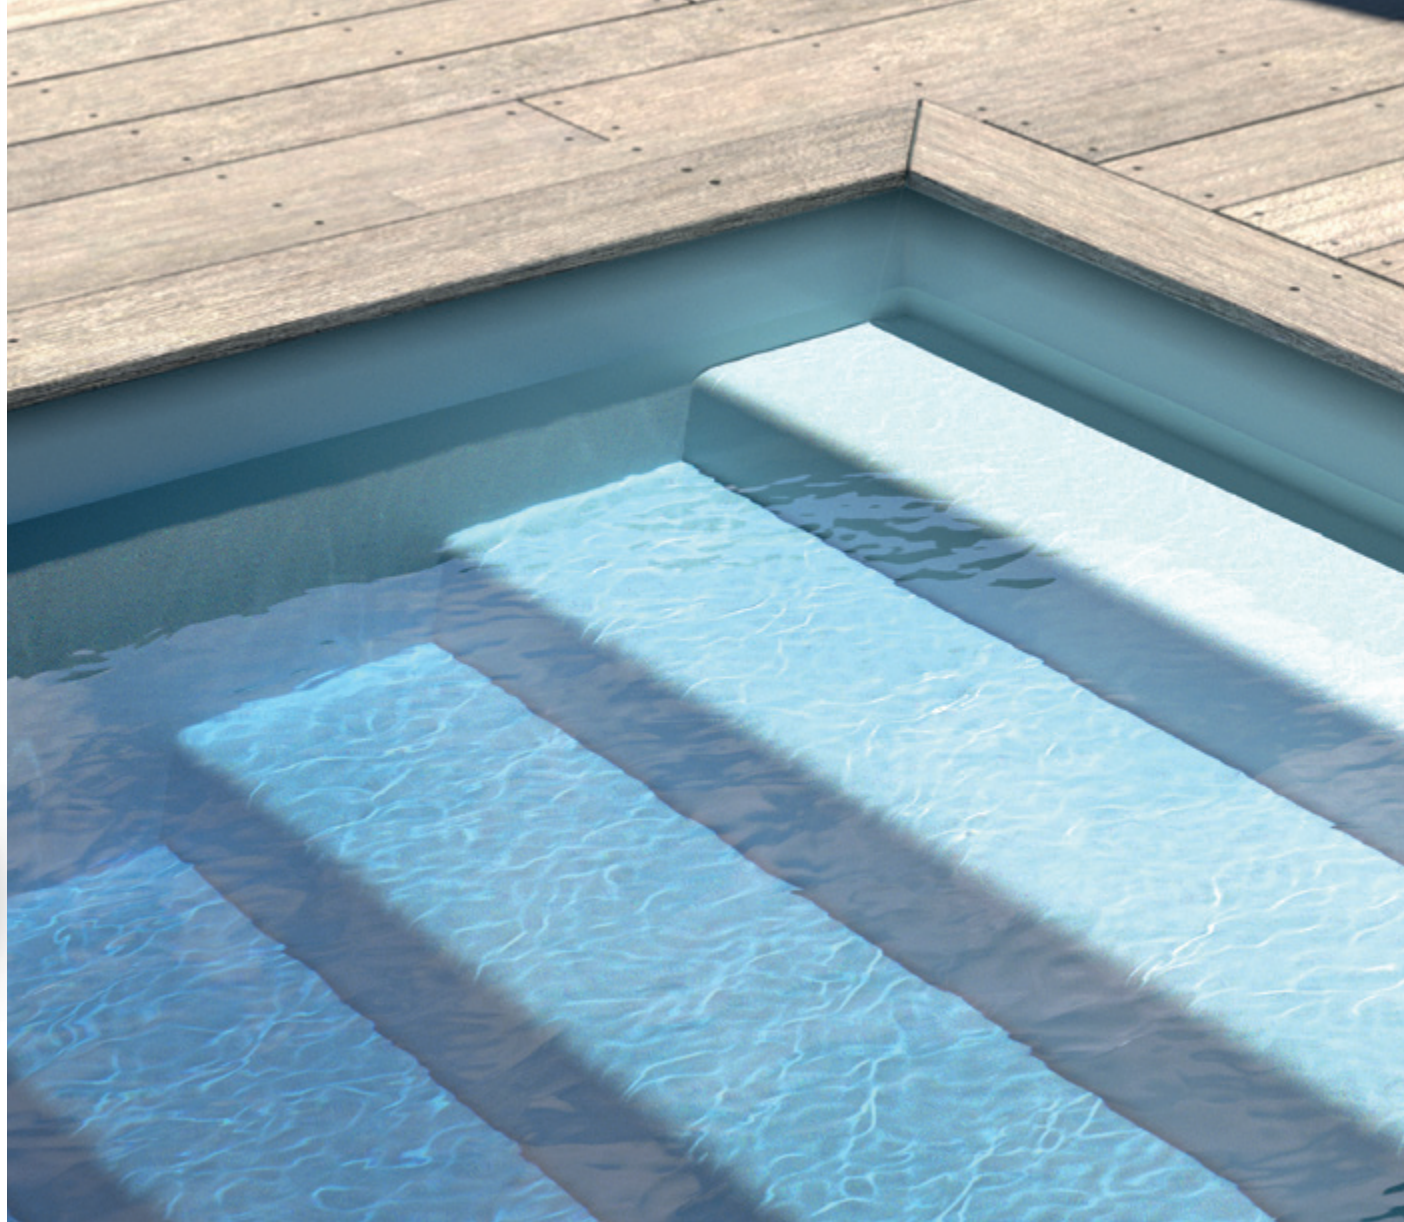

AVFOL

PROFI

Osvědčená a oblíbená modrá dodá každému bazénu ten správný vzhled.
Proven and popular blue will give every pool the right look.

BLUE PROFI

AZUR PROFI

Světlé tóny fólie Azur přinášejí vzhled tropického moře.
Beautiful light tones of the Azur brings the look of a tropical sea.