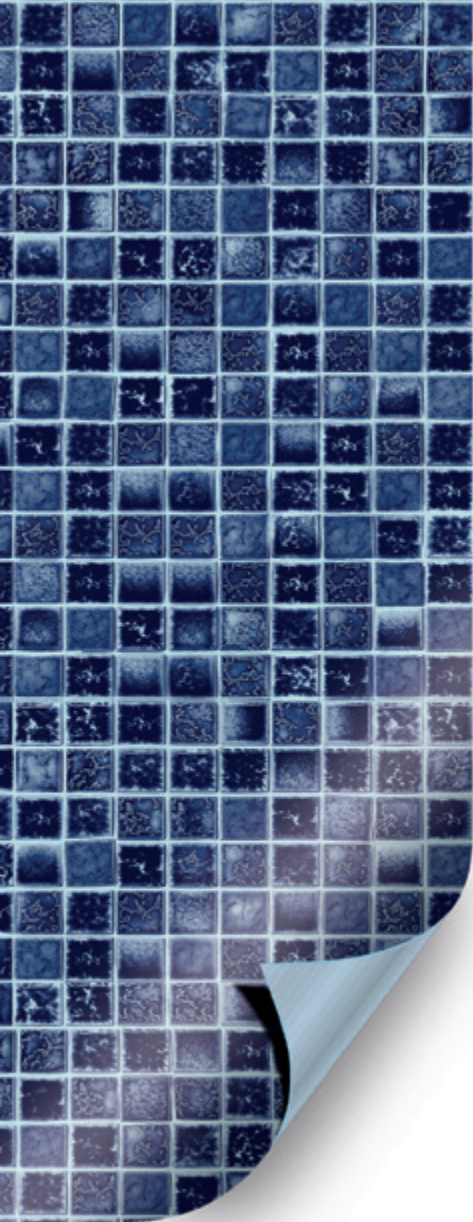

MOSAIC AQUA

Exkluzivní vzor, který kombinuje krásné barvy a eleganci obkladu.
The exclusive pattern which combines beautiful colours and elegant tiles.