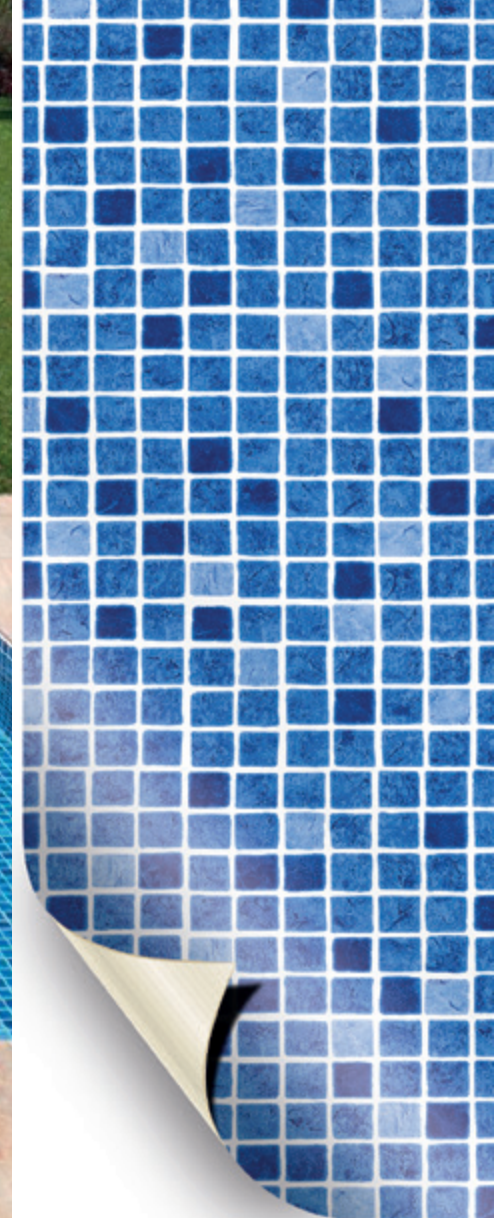

MOSAIC BLUE