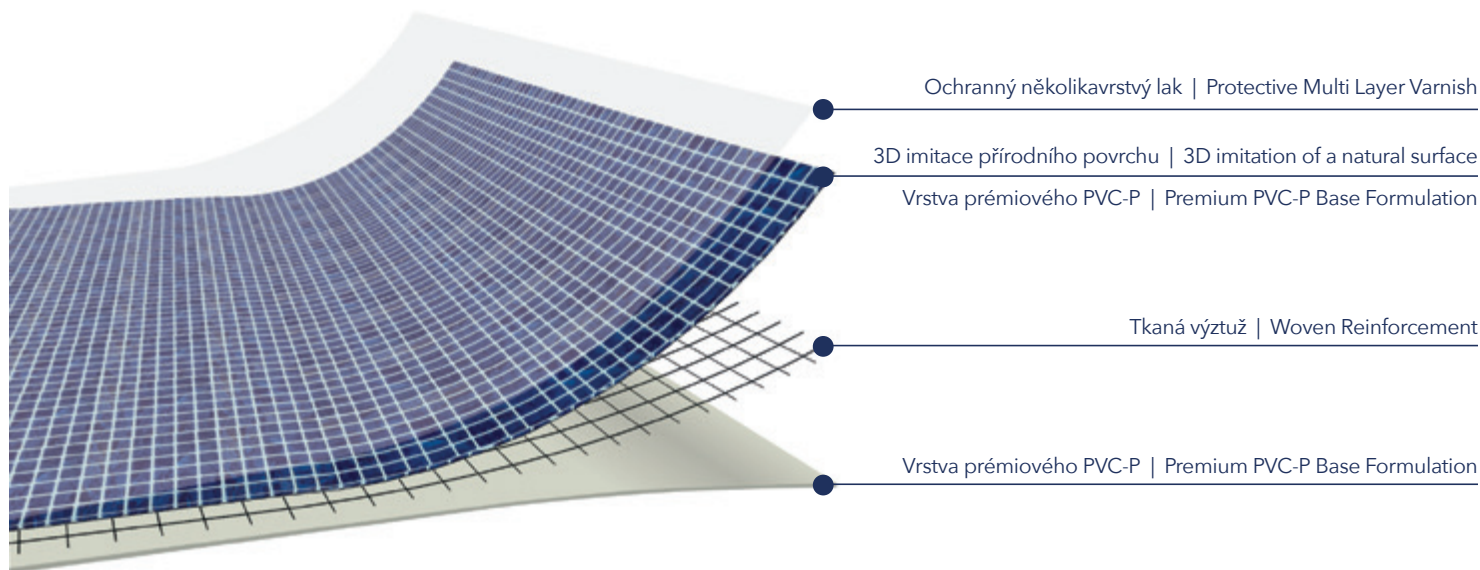

RELIEF

AVfol fólie pro vyvažování bazénů

Fólie je vyrobena ze dvou vrstev prémiového PVC-P vyztuženého tkanou polyesterovou síťovinou. Strukturované vzory fólií AVfol Relief jsou umístěny pod vrstvou ochranného laku. Povrch fólie je navíc opatřen vysoce kvalitním ochranným lakem, který chrání fólii před poškozením, stárnutím, zvyšuje UV stabilitu a zamezuje růstu a usazování bakterií. Tato struktura zajišťuje, že fólie zůstane nepoškozena i v případě vytvoření trhliny v tělese bazénu.

AVfol Relief je nejluxusnější řadou a vyniká svými 3D vyraženými vzory.

AVfol reinforced membrane

The membrane is made of two layers of premium PVC-P reinforced with woven polyester mesh. Structured patterns of AVfol Relief membrane are placed underneath the protective varnish layer. In addition, the membrane is coated with a high-quality protective varnish that protects the membrane from damage, ageing, increases UV stability and prevents the growth of bacteria. Structure ensures that the membrane remains undamaged even if the crack in the pool body is created. AVfol Relief is the ultimate lineup and stands out for its 3D embossed designs.

AVFOL

RELIEF