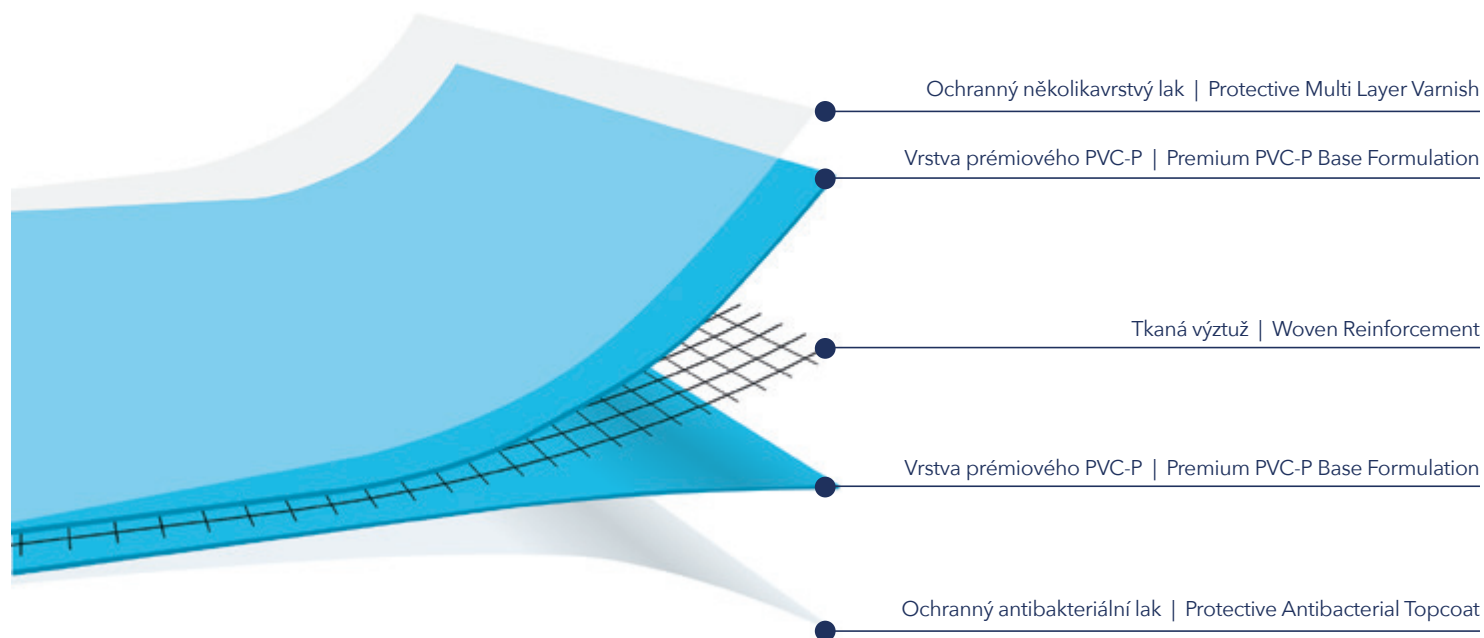

PROFI

AVfol fólie pro vyvažování bazénů

Fólie AVfol PROFÍ má ochranný antibakteriální lak z obou stran, a tím je vhodnější pro použití při více namáhaných realizacích, jako jsou třeba veřejná koupaliště. Ochranný lak zajišťuje, že fólie odolává lépe vnějším vlivům působícím na bazén, jako jsou například spodní voda, plísně apod.

AVfol reinforced membrane

AVfol PROFÍ membrane has a protective antibacterial layer from both sides, making it more suitable for use in more stressed pools such as public swimming pools. Protective varnish ensures that the membrane resists the outer influences on the pool like for example, groundwater, moulds, etc.

AVFOL

PROFI