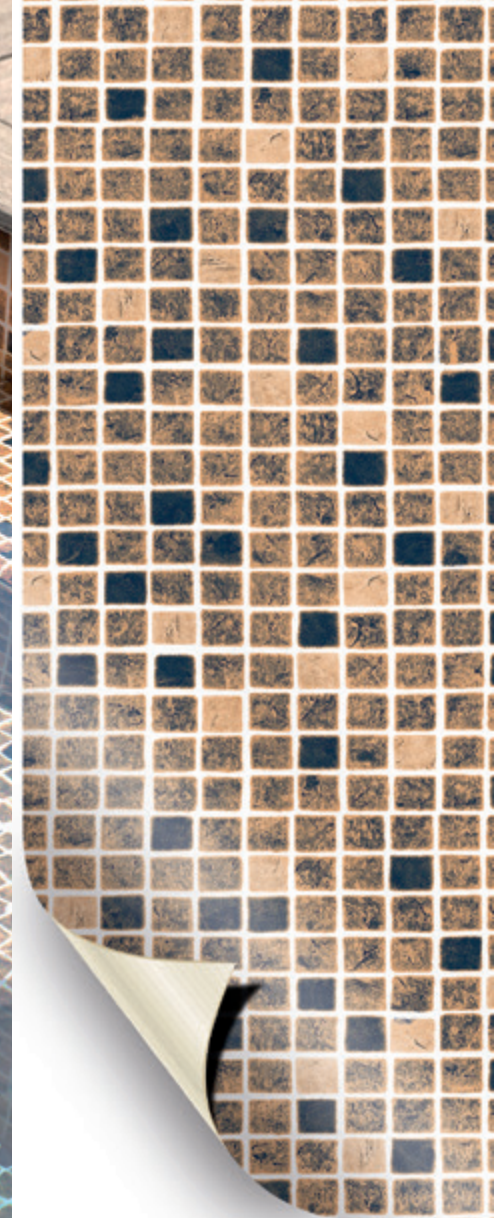

MOSAIC SAND