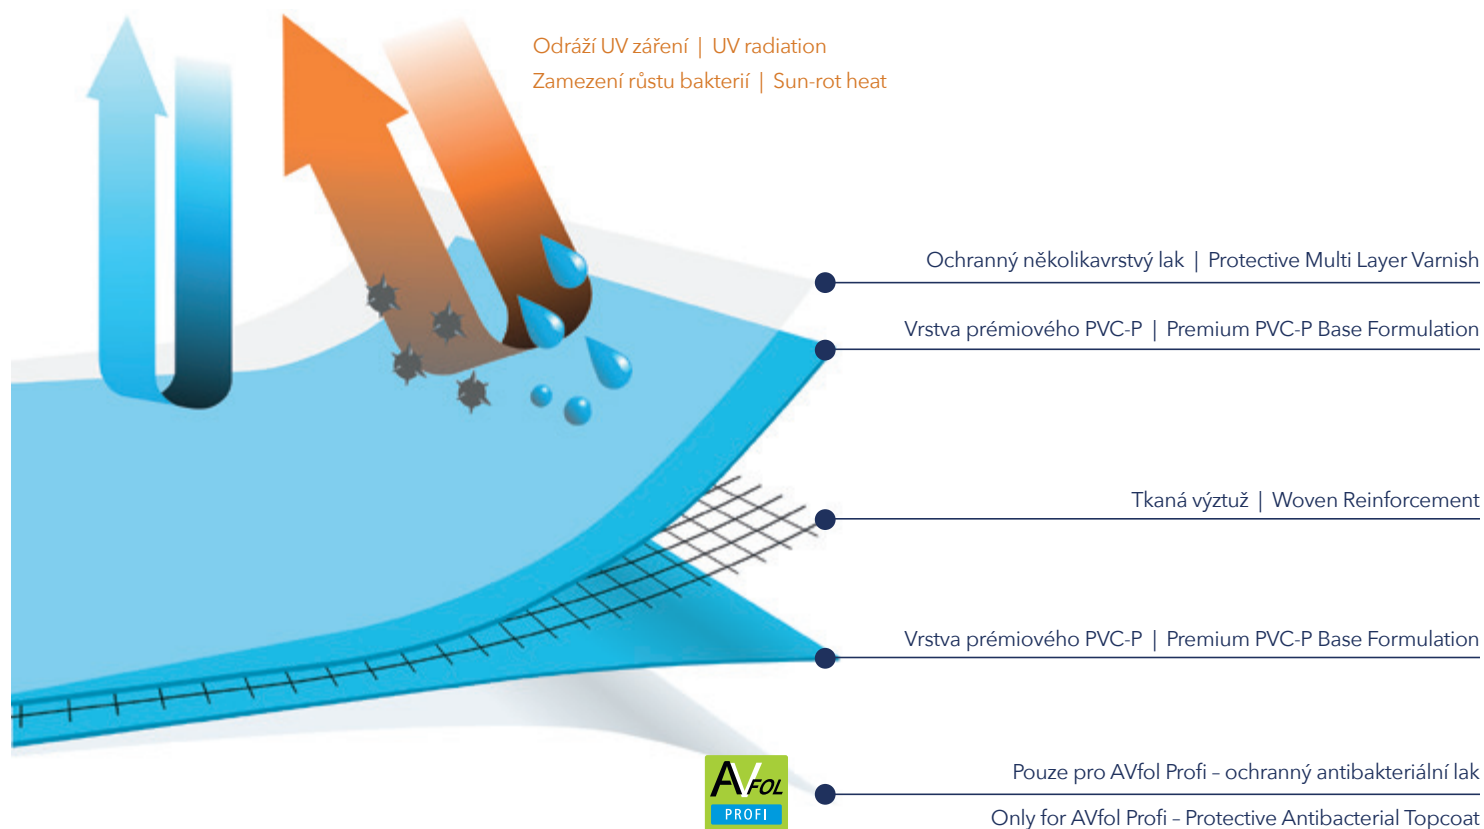

FÓLIE PRO VYVAŘOVÁNÍ BAZÉNŮ
REINFORCED MEMBRANE FOR SWIMMING POOLS

AVfol fólie pro vyvažování bazénů

AVfol fólie je vyrobena ze dvou vrstev prémiového PVC-P a je vyztužena polyesterovým pletivem. Je opatřena vysoce kvalitním ochranným lakem.

AVfol reinforced membrane

AVfol membrane is made of two layers of premium PVC-P, reinforced with a woven polyester mesh. The membrane has high-quality protective varnish.

AVfol je určena pro vyvažování betonových bazénů a je rozdělena do 4 základních skupin a příslušenství. Fólie je vyrobena na moderních strojích v souladu s ekologickými, hygienickými a bezpečnostními požadavky vyžadující pro použití na soukromých i veřejných bazénech.