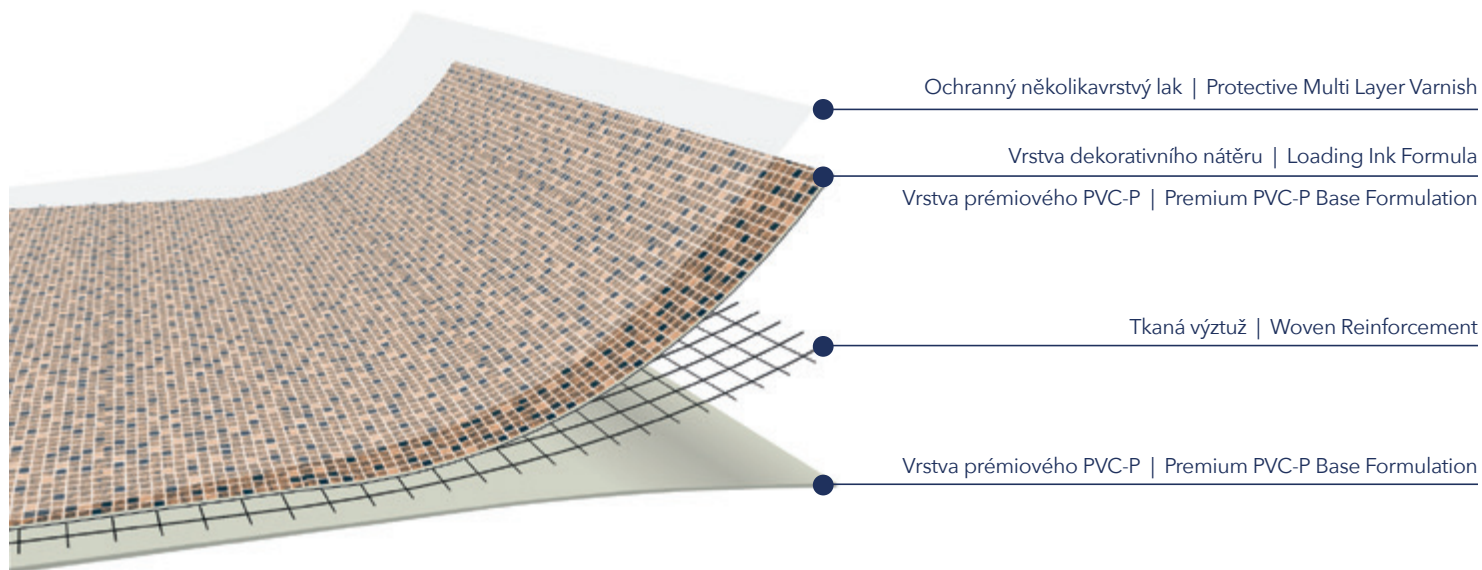

DECOR

AVfol fólie pro vyvažování bazénů

Fólie je vyrobena ze dvou vrstev prémiového PVC-P vyztuženého tkanou polyesterovou síťovinou. Vzory fólií AVfol Decor jsou tištěny pod vrstvou ochranného laku. Povrch fólie je navíc opatřen vysoce kvalitním ochranným lakem, který chrání fólii před poškozením, stárnutím, zvyšuje UV stabilitu, zamezuje růstu a usazování bakterií a chrání barevný dekor před vyblednutím. Tato struktura zajišťuje, že fólie zůstane nepoškozena i v případě vytvoření trhliny v tělese bazénu. AVfol Decor zajišťuje perfektní a moderní vzhled bazénu.

AVfol reinforced membrane

The membrane is made of two layers of premium PVC-P reinforced with woven polyester mesh. The AVfol Decor membrane patterns are printed underneath the protective varnish layer. In addition, the membrane is coated with a high-quality protective varnish that protects the liner from damage, ageing, increases UV stability, and prevents the growth of bacteria. Structure ensures that the membrane remains undamaged even if the crack in the pool body is created. AVfol Decor ensures the perfect and modern look of the pool.

AVFOL

DECOR