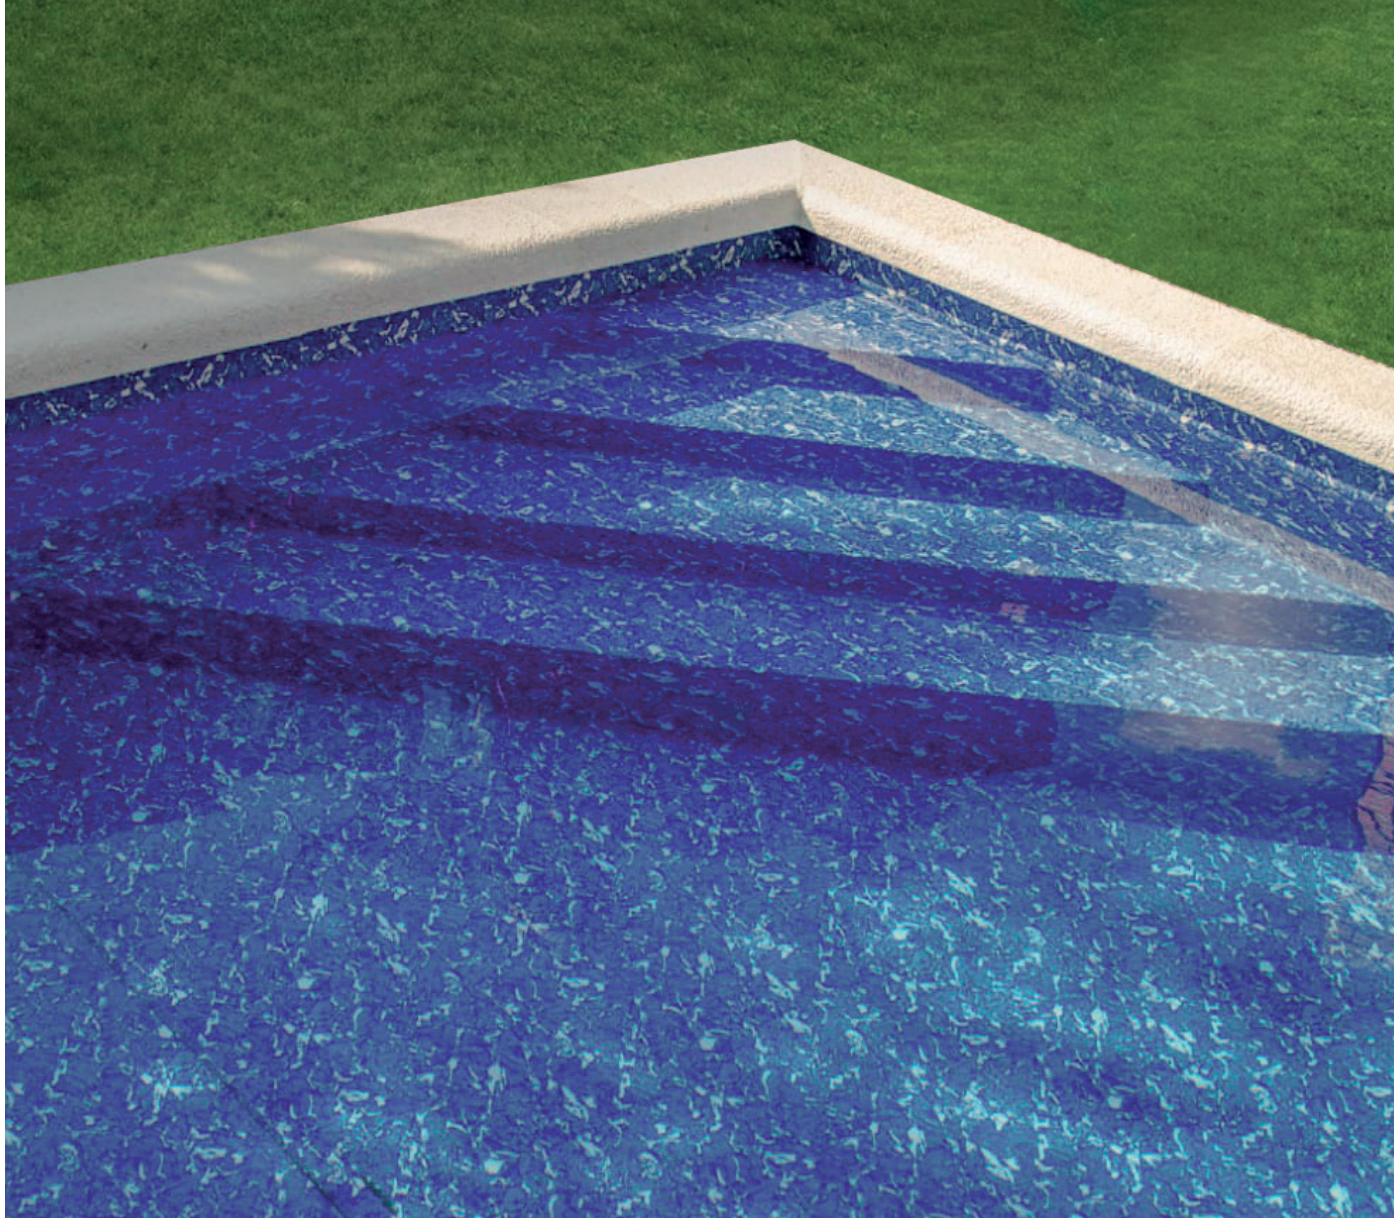

Jemný a harmonický vzhled bazénu se vzorem vulkanických kamenů.
A delicate and harmonized shimmering look to your pool.

VOLCANO STONES

OCEAN STONE

Barevné kameny, které vytvářejí vzhled oblázkových pláží. Velmi dobrý vzor pro bazény s obtížnými úhly a tvary.
Colourful stones giving an ocean look to the bottom of your pool! A very good pattern for pools with difficult angles and shapes.